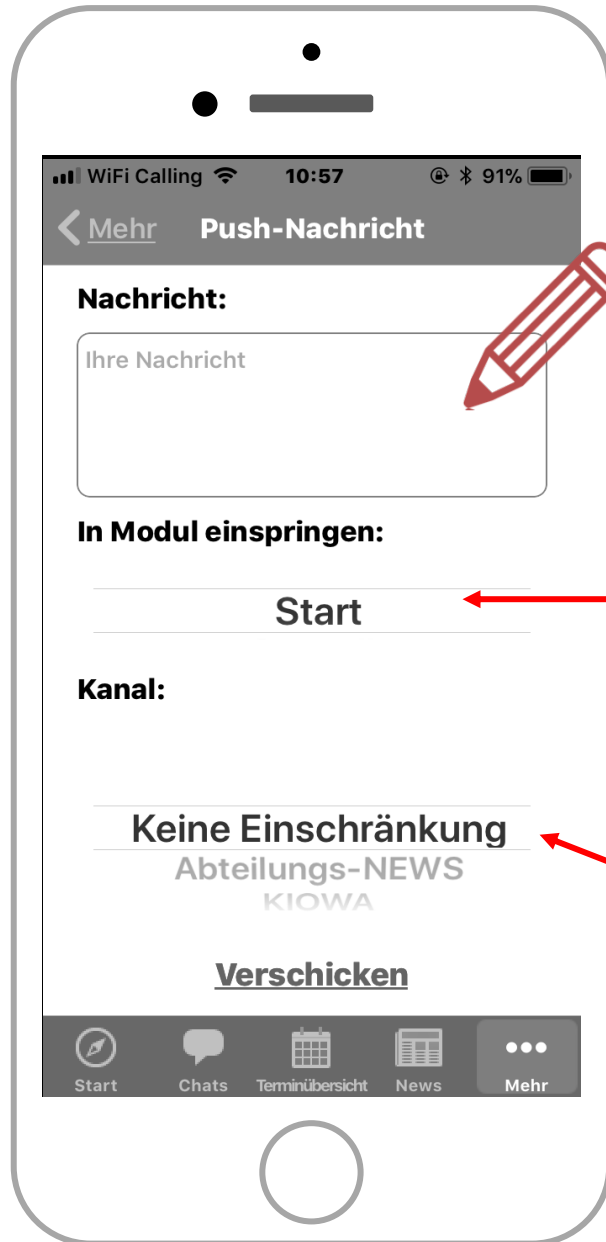

Admin
Puhs-
Nachrichten

Für Leiter:
Als Admin eingeloggt

Push-Nachrichten

Nachricht eintragen
Kurz und klar!

LINK für Push Nachricht
Wo soll das Menü stehen, wenn auf die Push-Nachricht geklickt wird

Adressaten für Push Nachricht
Kurz und klar!