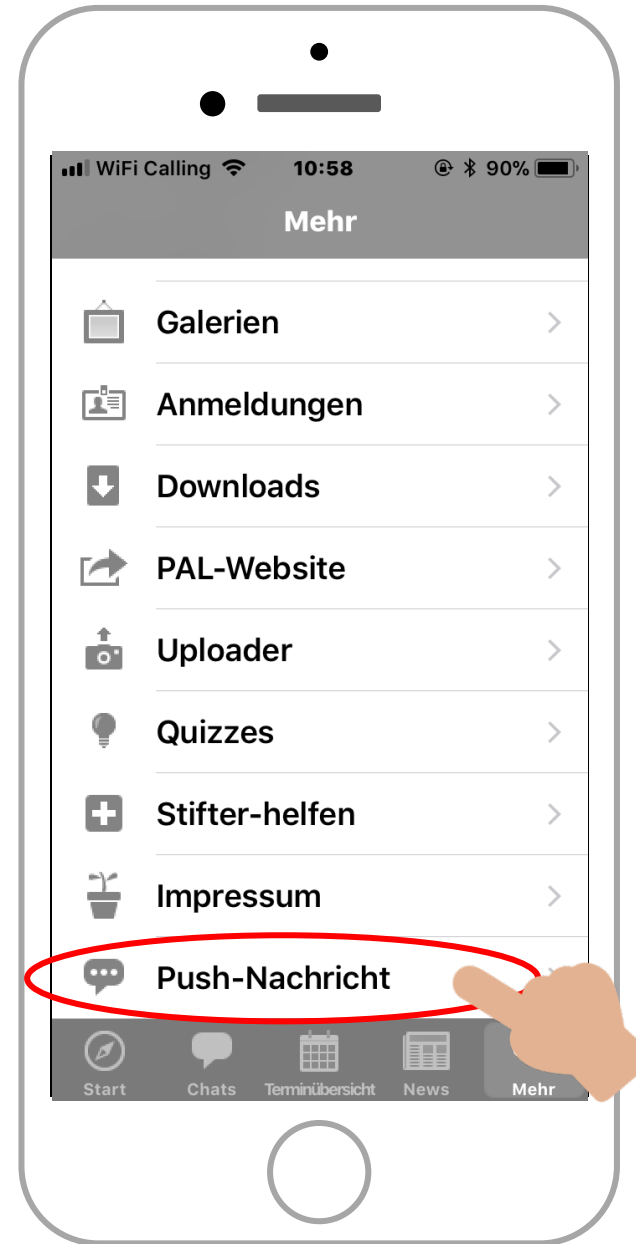

Admin
Puhs-
Nachrichten

Für Leiter:
Als Admin eingeloggt

Push-Nachrichten

Nachricht eintragen
Kurz und klar!

LINK für Push Nachricht
Wo soll das Menü stehen, wenn auf die Push-Nachricht geklickt wird

Adressaten für Push Nachricht
Kurz und klar!